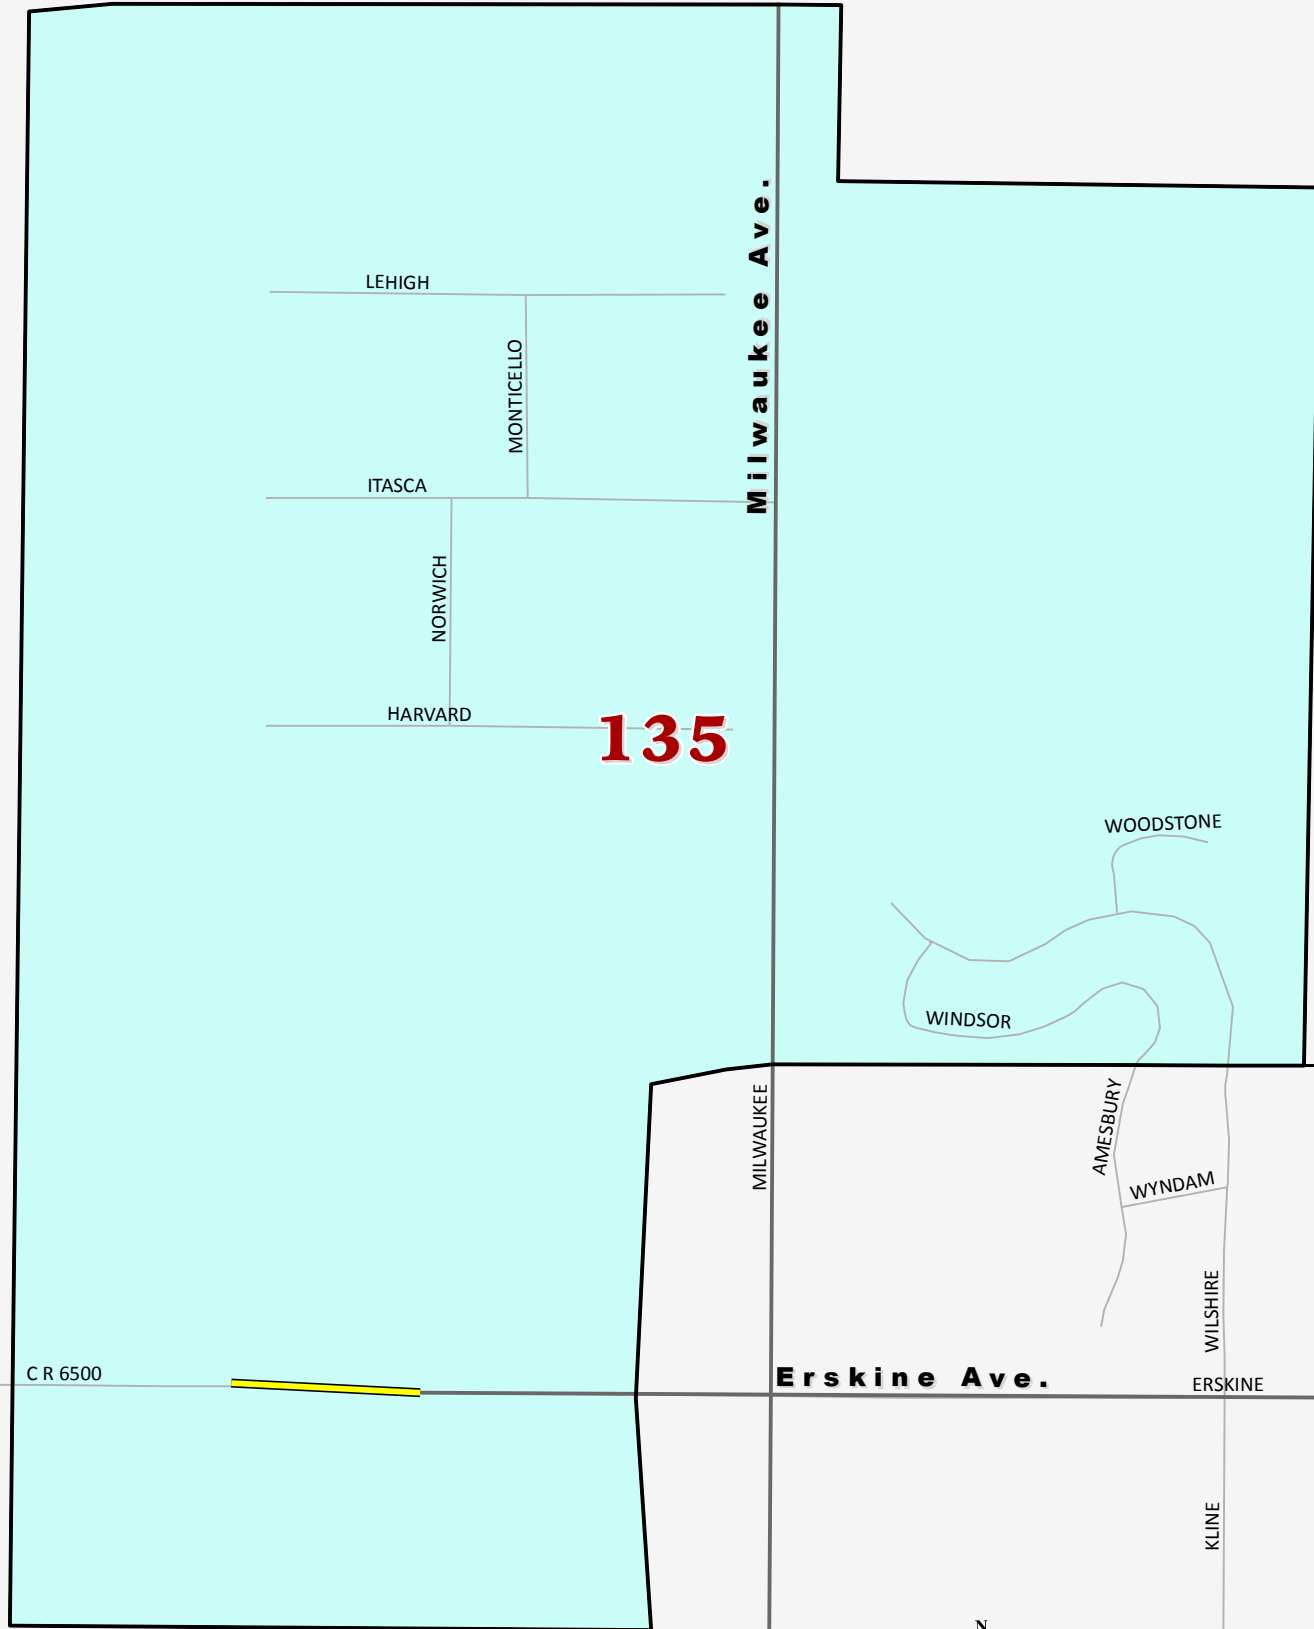

# Lubbock County

## Voting Precinct 135

CR 6430

MARSHALL

CR 1700

**135**