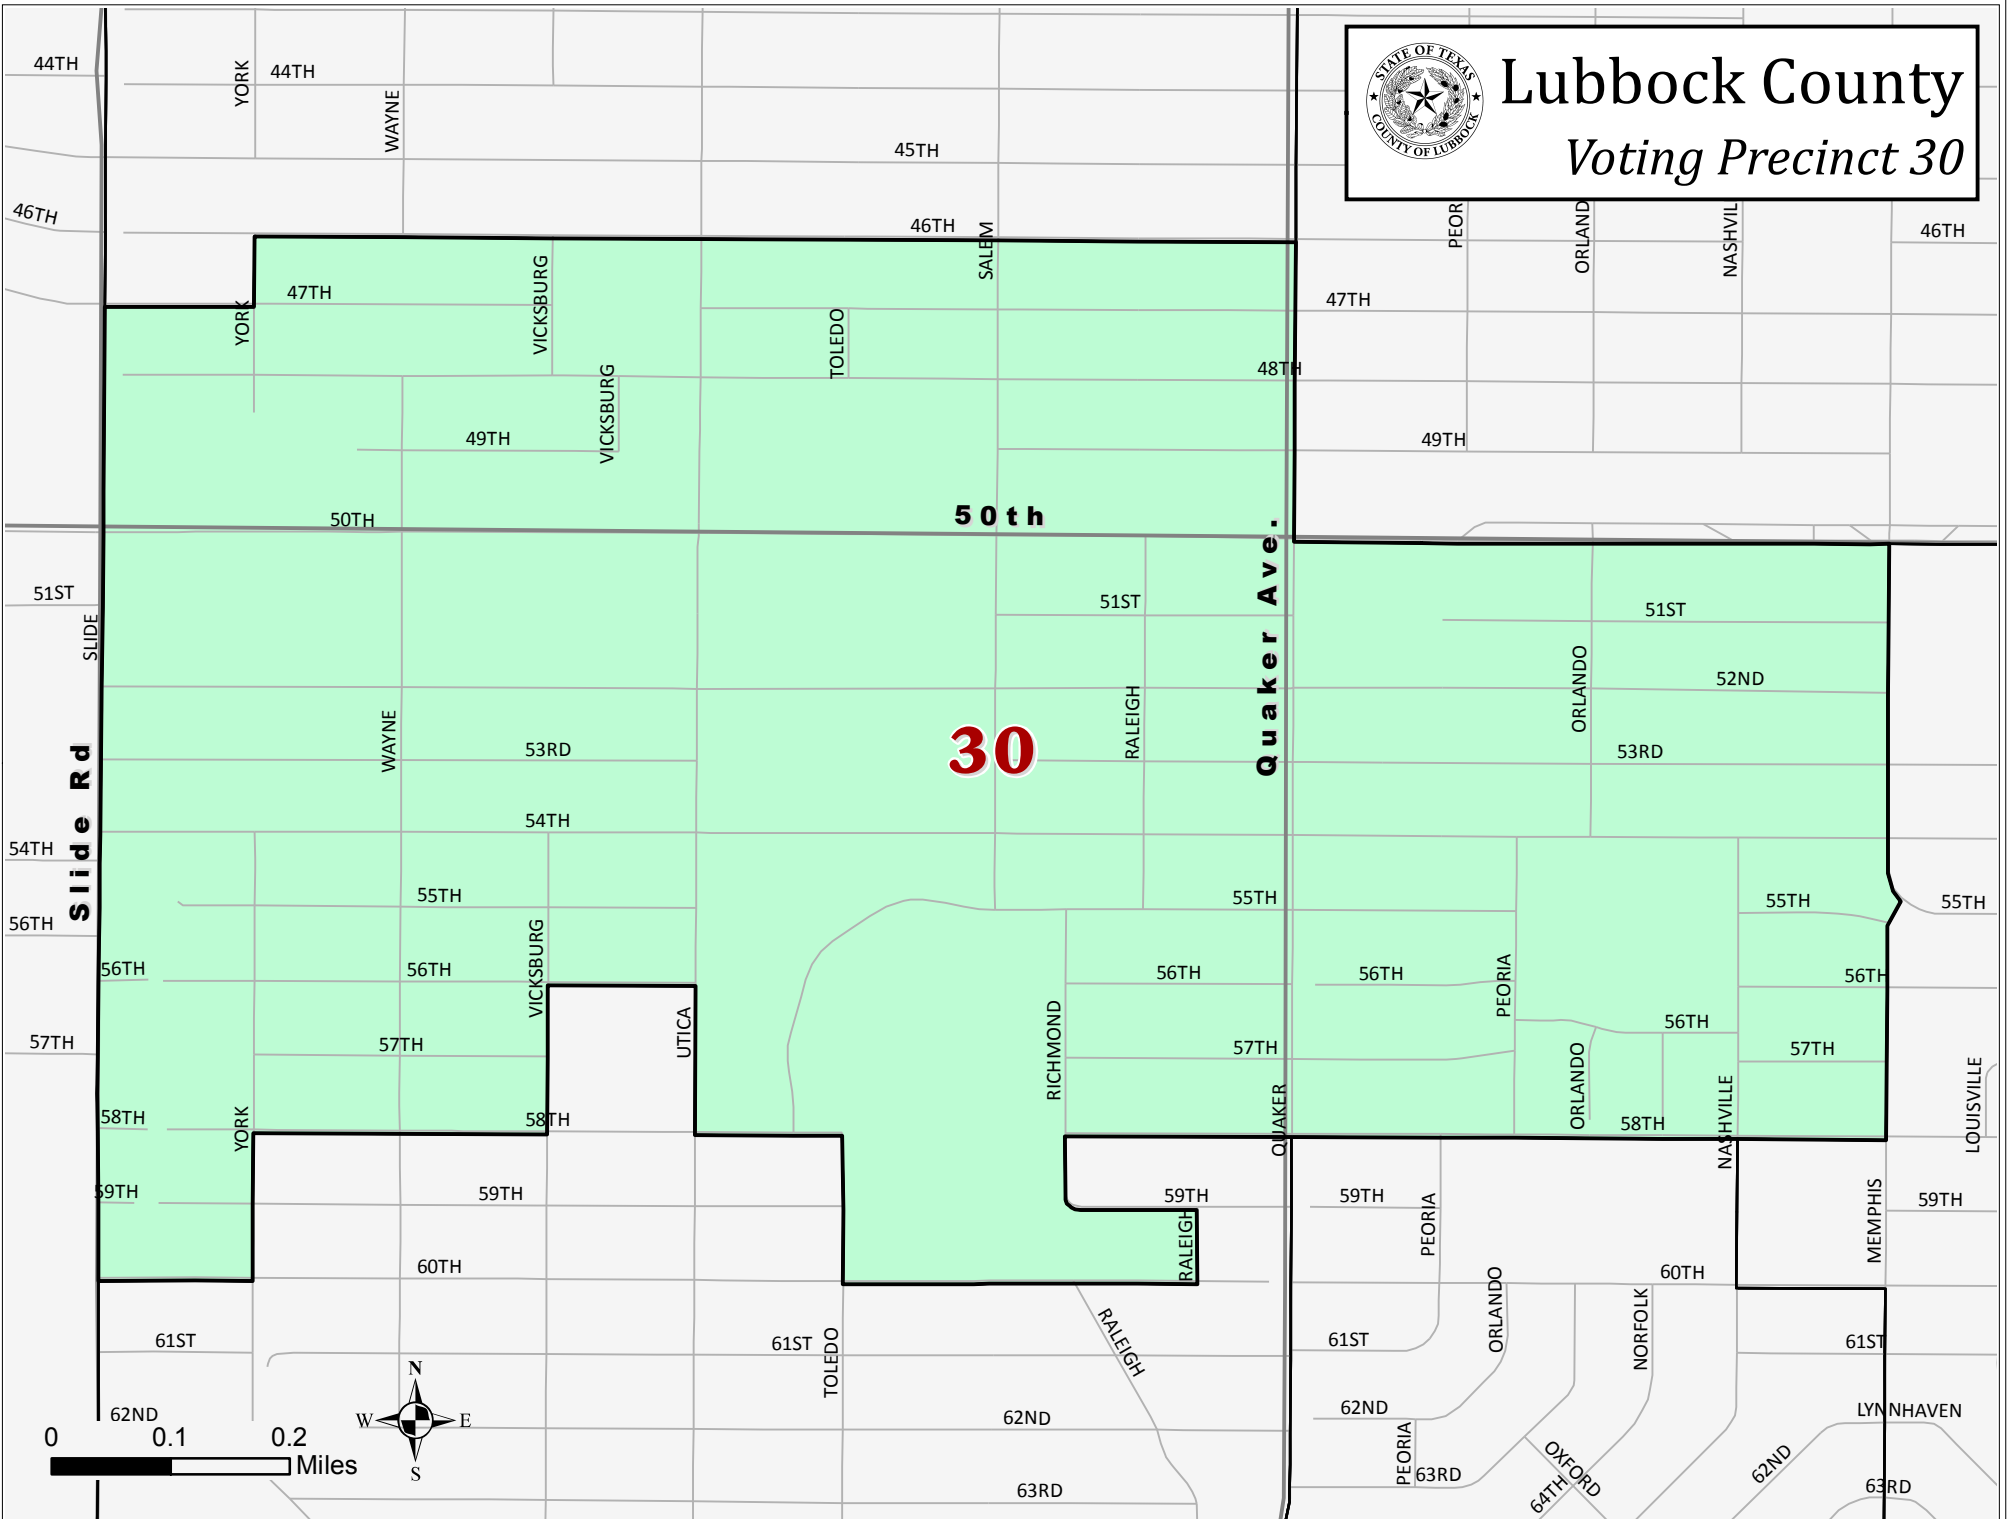

# Lubbock County

## *Voting Precinct 30*

**30**

**Slide Rd**

**Quaker Ave.**

0 0.1 0.2 Miles